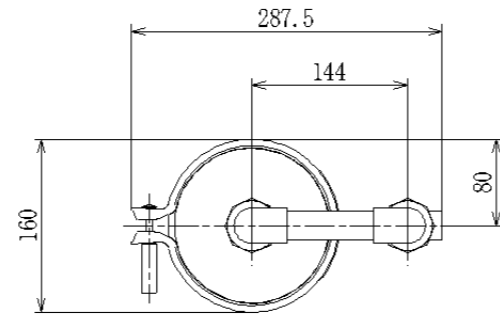

NO	部品名	材質	サイズ
1	出水バルブ	SUS	3/4
2	出水口	SUS	Rc3/4
3	バイパス用バルブ	SUS	3/4
4	バイパスライン	SUS	3/4
5	入水口	SUS	Rc3/4
6	入水バルブ	SUS	3/4
7	逆洗浄用排水バルブ	黄銅	G3/4
8	本体接続ユニオン	SCS13A	3/4
9	最上清流本体	SUS	—
10	屋内用専用架台	SUS	—

設計	製 図	検 図	作成日	図 面 名 称	最上清流 EB-5500	尺 度
			2016年12月5日	図面番号 EB-2-3		1/7
				(株) エヴァブリッジ		