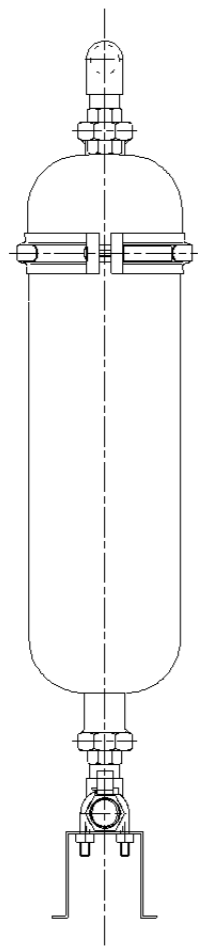

NO	部品名	材質	サイズ
1	出水バルブ	SUS	3/4
2	出水口	SUS	Rc3/4
3	バイパス用バルブ	SUS	3/4
4	バイパスライン	SUS	3/4
5	入水口	SUS	Rc3/4
6	入水バルブ	SUS	3/4
7	逆洗浄用排水バルブ	黄銅	G3/4
8	本体接続ユニオン	SCS13A	3/4
9	最上清流本体	SUS	—
10	屋内用専用架台	SUS	—

設計	製 図	検 図	作成日	図 面 名 称	最上清流 EB-5500	尺 度
			2016年12月5日	図面番号 EB-2-3		1/7
				(株) エヴァブリッジ		