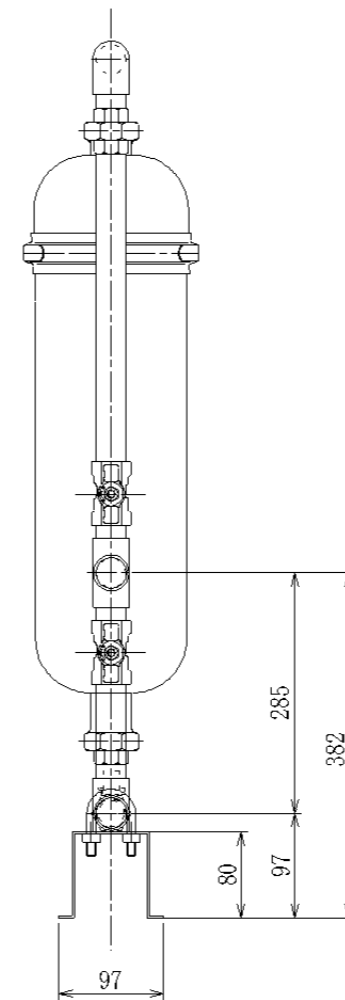

NO	部品名	材質	サイズ
1	出水バルブ	SUS	3/4
2	出水口	SUS	Rc3/4
3	バイパス用バルブ	SUS	3/4
4	バイパスライン	SUS	3/4
5	入水口	SUS	Rc3/4
6	入水バルブ	SUS	3/4
7	逆洗浄用排水バルブ	黄銅	G3/4
8	本体接続ユニオン	SCS13A	3/4
9	最上清流本体	SUS	—
10	屋内用専用架台	SUS	—

設計	製 図	検 図	作成日	図 面 名 称	最上清流 EB-5500	尺 度
			2016年12月5日	図面番号 EB-2-3		1/7
				(株) エヴァブリッジ		