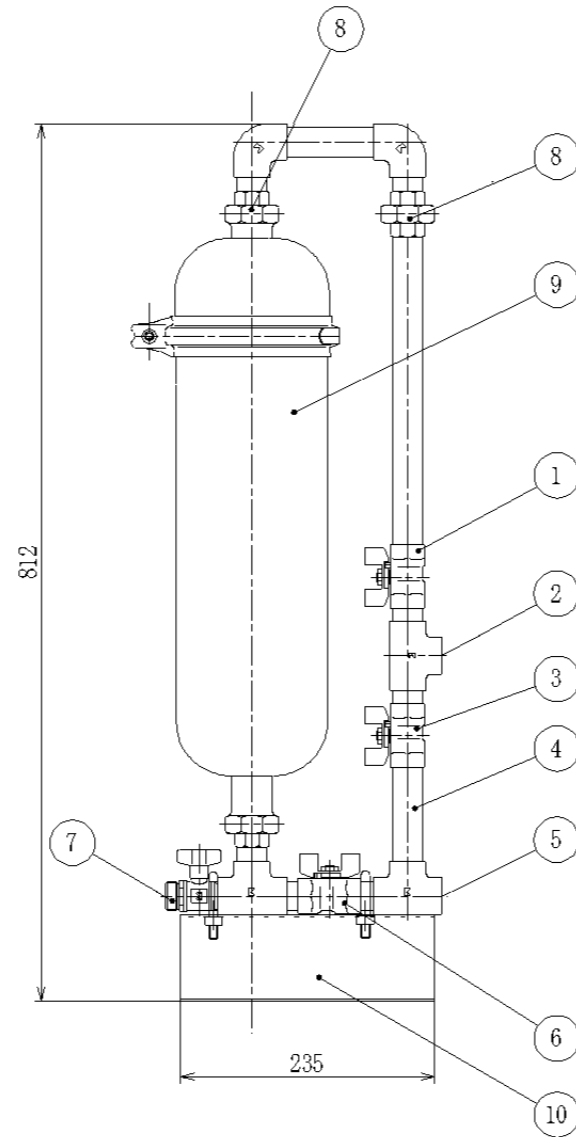

NO	部品名	材質	サイズ
1	出水バルブ	SUS	3/4
2	出水口	SUS	Rc3/4
3	バイパス用バルブ	SUS	3/4
4	バイパスライン	SUS	3/4
5	入水口	SUS	Rc3/4
6	入水バルブ	SUS	3/4
7	逆洗浄用排水バルブ	黄銅	G3/4
8	本体接続ユニオン	SCS13A	3/4
9	最上清流本体	SUS	—
10	屋内用専用架台	SUS	—

設計	製 図	検 図	作成日	図 面 名 称	最上清流 EB-5500	尺 度
			2016年12月5日	図面番号 EB-2-3		1/7
				(株) エヴァブリッジ		